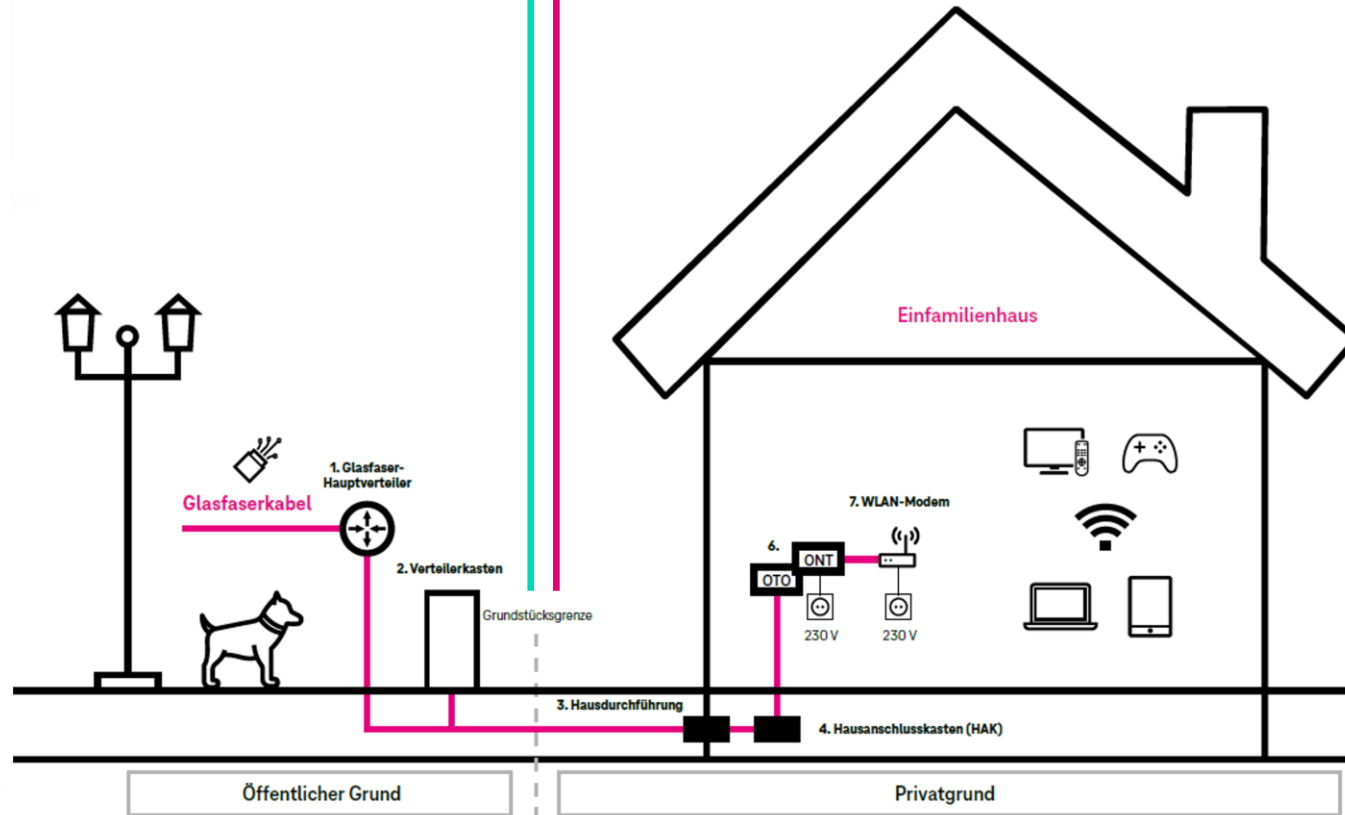

MAGENTA Angebot

Glasfaser-Anschluss Einfamilienhaus

Anschluss bis zur Grundstücksgrenze
GRATIS

Anschluss ab Grundstücksgrenze

Frühbucharbonus Einfamilienhaus:
100€
gültig bis 31.12.2024

Hausanschluss Basis: 299€
mit Frühbucharbonus nur 199€

Hausanschluss Komplett: 999€
mit Frühbucharbonus nur 899€

Verlegung bis zum Haus:

Diese Anschlussvariante erfordert selbständige Grabungsarbeiten am Privatgrundstück sowie die Hausdurchführung in den Innenbereich/Keller. Falls vorhanden, kann eine bestehende Leerverrohrung verwendet werden.

Verlegung bis zum Haus:

Lehnen Sie sich entspannt zurück: Alle Grabungsarbeiten auf Ihrem Privatgrundstück sowie die Hausdurchführung in den Innenbereich/Keller erledigen Fachleute für Sie.

Verkabelung im Haus:

Die Montage des Hausübergabepunkts, der Glasfasersteckdose (OTO), des Glasfasermodems (ONT) sowie die Inbetriebnahme des WLAN-Routers werden von qualifizierten Techniker:innen durchgeführt

Verkabelung im Haus: