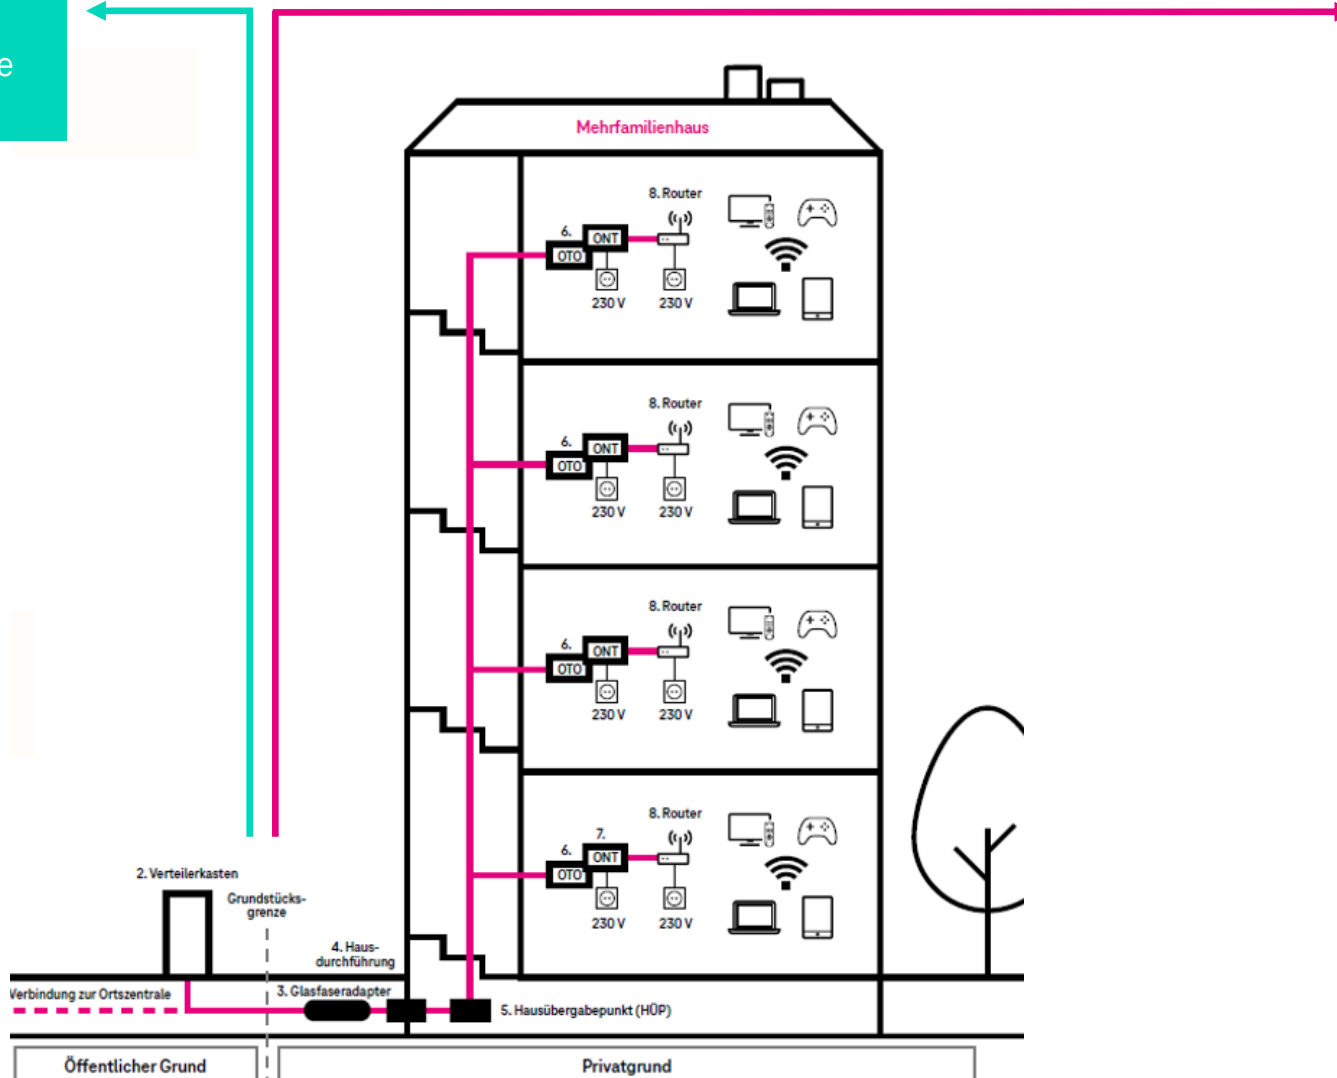

Glasfaser-Anschluss Mehrfamilienhaus

Anschluss bis zur Grundstücksgrenze
GRATIS

Anschluss ab Grundstücksgrenze

Frühbucharbonus Mehrfamilienhaus :
0€
gültig bis 31.12.2024

Wohnungsanschluss: 39€
mit Frühbucharbonus 0€

Verlegung bis zum Haus:

Erfolgt die Zustimmung der Eigentümer:innen, werden Mehrparteienhäuser je nach örtlichen Gegebenheiten bis zu einem gewissen Punkt verkabelt (z. B. Keller, Etage). Damit ist das Haus an das Glasfasernetz angeschlossen.

Verkabelung in der Wohnung:

Auch die Montage des Hausübergabepunkts, der Glasfasersteckdose (OTO), des Glasfasermodems (ONT) sowie die Inbetriebnahme des WLAN-Routers werden von qualifizierten Techniker:innen durchgeführt